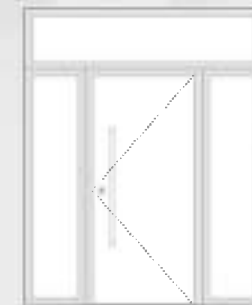

## Configurarea Ușii

Ușă simplă

Ușă cu o laterală

Ușă cu două laterale

Ușă cu luminator

Ușă cu laterală și luminator

Ușă cu două laterale și luminator

Ușă dublă

## Dimensiuni

În funcție de dorințe și necesități, vă puteți optimiza ușa dorită conform dimensiunilor prezentate. Pentru dimensiuni atipice vă rugăm să luați legătura cu departamentul de comenzi.

### Dimensiunile standard:

Ușă principală - L: 1000 / H: 2100

Laterală - L: 400 / H: 2100

Luminator - L: 1000 / H: 400

2004\_2

L: 600 - 1200mm

Ușă principală

H: 1900 - 2700mm