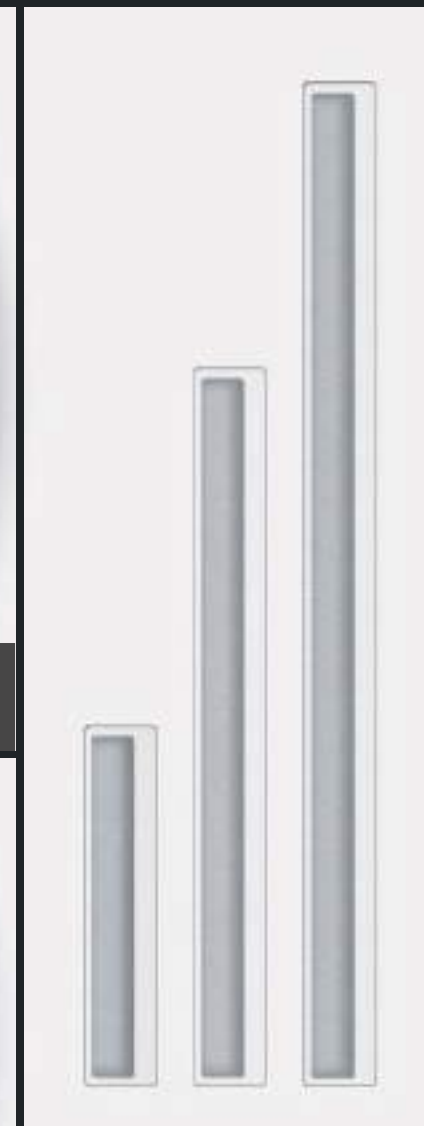

Măner curbat  
Inox  
Dimension:  
30x800

Măner curbat  
RAL 9005  
Dimension:  
30x800

Măner curbat  
Inox  
Dimensiuni:  
30x400

Măner curbat  
RAL 9005  
Dimensiuni:  
30x400

Măner încadrat  
Inox / RAL  
Dimensiuni:  
100x500 100x1000 100x1500

Clanță ovală

Clanță rotundă

Clanță pătrată

DESCHIDERE  
CU AMPRENTĂ

DESCHIDERE  
CU COD

SISTEM ÎNCHIDERE  
MULTI-POINT

BALAMALE ASCUNSE

BALAMALE CILINDRICE  
APLICATE